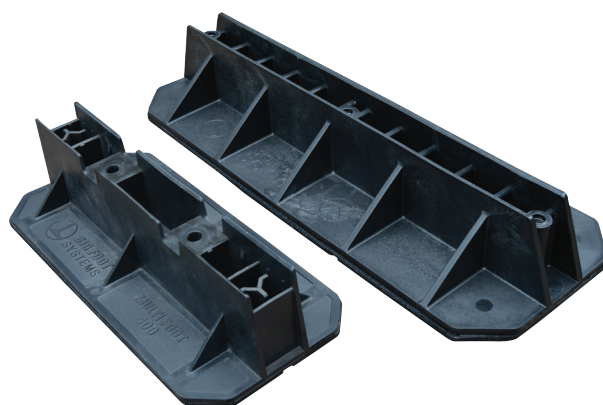

Multi Foot

Multi Foot to wielofunkcyjny wspornik korytka kablowego lub rury. Wykonany z nylonu, pasuje zarówno pod kanał, wspornik lub pręt gwintowany – uniwersalny i ekonomiczny.

GŁÓWNE ZALETY

- Szybki i łatwy montaż
- Dostępne 2 rozmiary
- Sztywna nylonowa stopa
- Uniwersalne zastosowanie do kanałów, wsporników lub prętów gwintowanych
- Pasuje do pełnego zakresu rozmiarów wsporników
- Przyklejane maty gumowe zapewniają dodatkową ochronę dachu
- Wygodne opakowanie

ZASTOSOWANIE

Opis	Nr art.	Długość (mm)	Szerokość (mm)	Wysokość (mm)	Masa (kg)	Maks. obciążenie (kg)
400 mm – 4 opakowanie	B9640	400	180	80	6	259
600 mm – 3 opakowanie	B9655	600	220	80	11.7	474