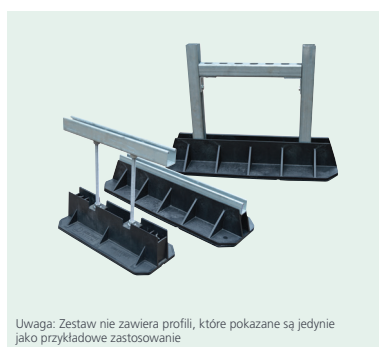

Multi Foot

Multi Foot to wielofunkcyjny wspornik korytka kablowego lub rury. Wykonany z nylonu, pasuje zarówno pod kanał, wspornik lub pręt gwintowany – uniwersalny i ekonomiczny.

GŁÓWNE ZALETY

- Szybki i łatwy montaż
- Dostępne 2 rozmiary
- Sztywna nylonowa stopa
- Uniwersalne zastosowanie do kanałów, wsporników lub prętów gwintowanych
- Pasuje do pełnego zakresu rozmiarów wsporników
- Przyklejane maty gumowe zapewniają dodatkową ochronę dachu
- Wygodne opakowanie

ZASTOSOWANIE

Opis	Nr art.	Długość (mm)	Szerokość (mm)	Wysokość (mm)	Masa (kg)	Maks. obciążenie (kg)
400 mm – 4 opakowanie	B9640	400	180	80	6	259
600 mm – 3 opakowanie	B9655	600	220	80	11.7	474