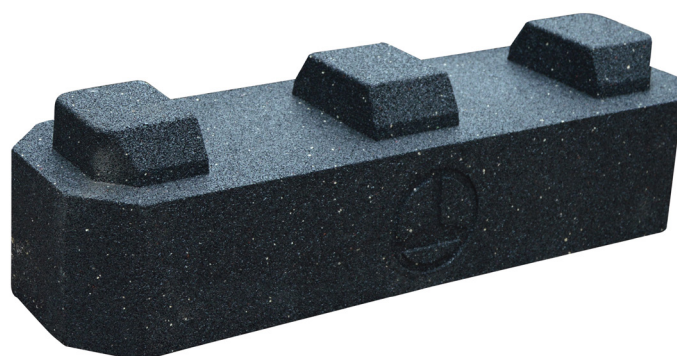

Fix-it Foot i High Bloc

Estetyczna gumowa stopa Fix-it Foot jest prosta, trwała i dostępna w różnych rozmiarach. Dodatkowe podwyższenie czyli większy prześwit pod urządzeniem można uzyskać, podkładając element High Bloc.

GŁÓWNE ZALETY

- Szybki i prosty montaż
- Mocno osadzony otwarty od góry aluminiowy kanał ułatwiający mocowanie instalacji
- Szeroki wybór opcji wysokości i długości
- Wytrzymała guma z surowców wtórnych tłumi drgania i podnosi stabilność

Opis	Nr art.	Długość (mm)	Szerokość (mm)	Wysokość (mm)	Masa (kg)	Maks. obciążenie (kg)
250	B6735	250	180	95	2.4	82
400	B6736	400	180	95	3.5	128
600	B6737	600	180	95	5.8	224
1000	B9096	1000	180	95	9.9	295
250 niska	B9043	250	130	50	1.3	82
400 niska	B9045	400	130	50	2.1	128
500 niska	B9368	500	130	50	2.5	134
600 High Bloc	B6974	600	180	120	10.2	224
1000 High Bloc	B6973	1000	180	120	17.7	295